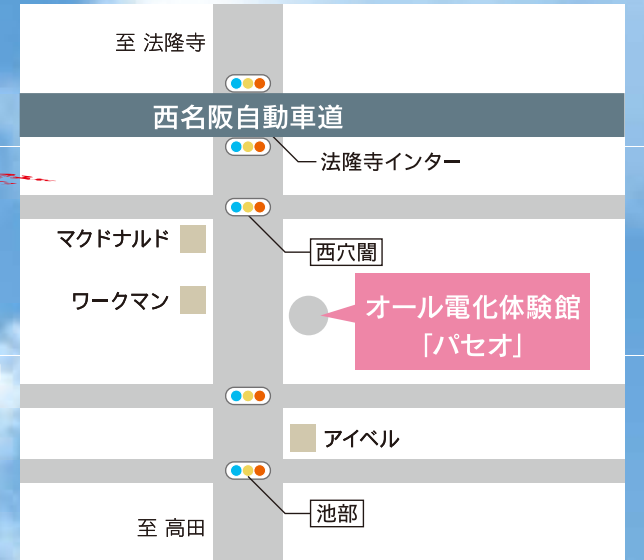

春のオール電化得フェア

4/25(土) 26(日)
10:00~17:00 10:00~16:00

IHを使って調理体験ができます

会場 オール電化体験館パセオ
河合営業所
奈良県北葛城郡河合町穴闇52-1

エコキュート
先着10台

2日間限り

Panasonic エコキュート HE-K37BQS(370ℓフルオート) ボイスリモコンセント 希望小売価格771,750円(税込み、工事費別) アダプター 脚部カバー別